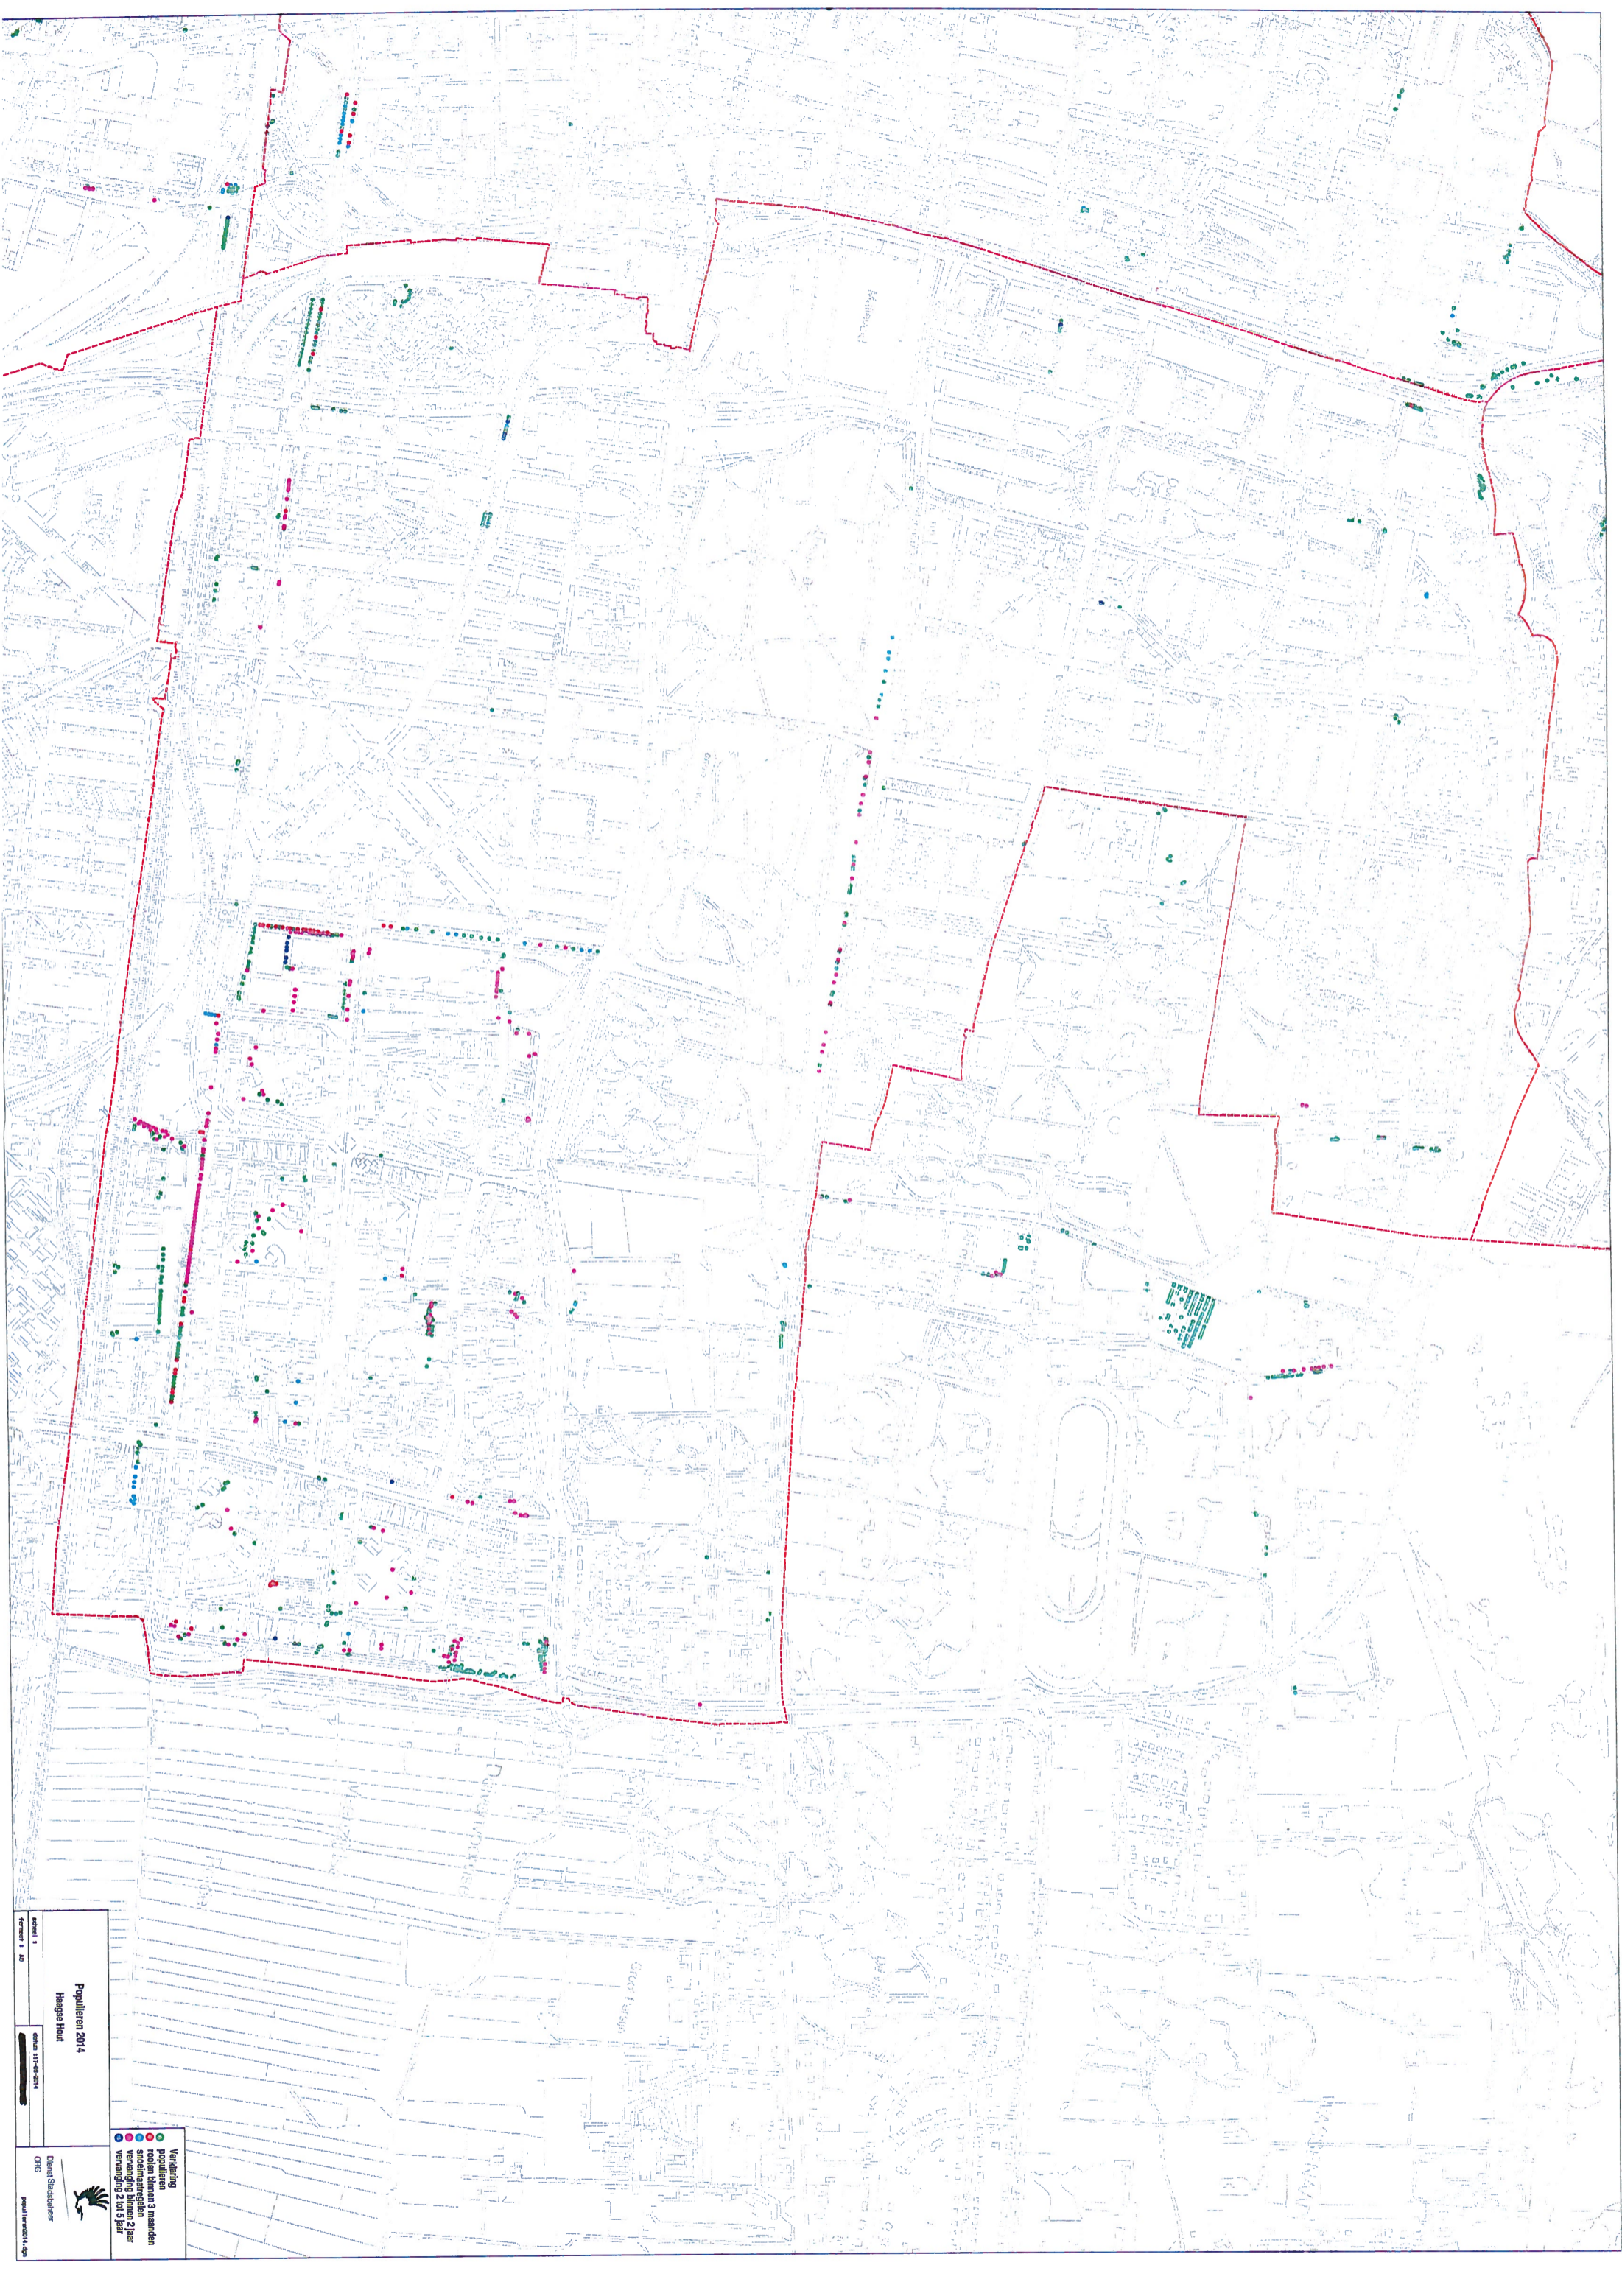

Populieren 2014
Hogezakelijk

Vastleggen
populieren
rooien binnen 3 maanden
snoeiwerkzaamheden
verwijding binnen 2 jaar
verwijding 2 tot 5 jaar

datum: 11-05-2014
versie: 1.00

Dienst Stadsbeheer
GIS
post@stadsbeheer.nl