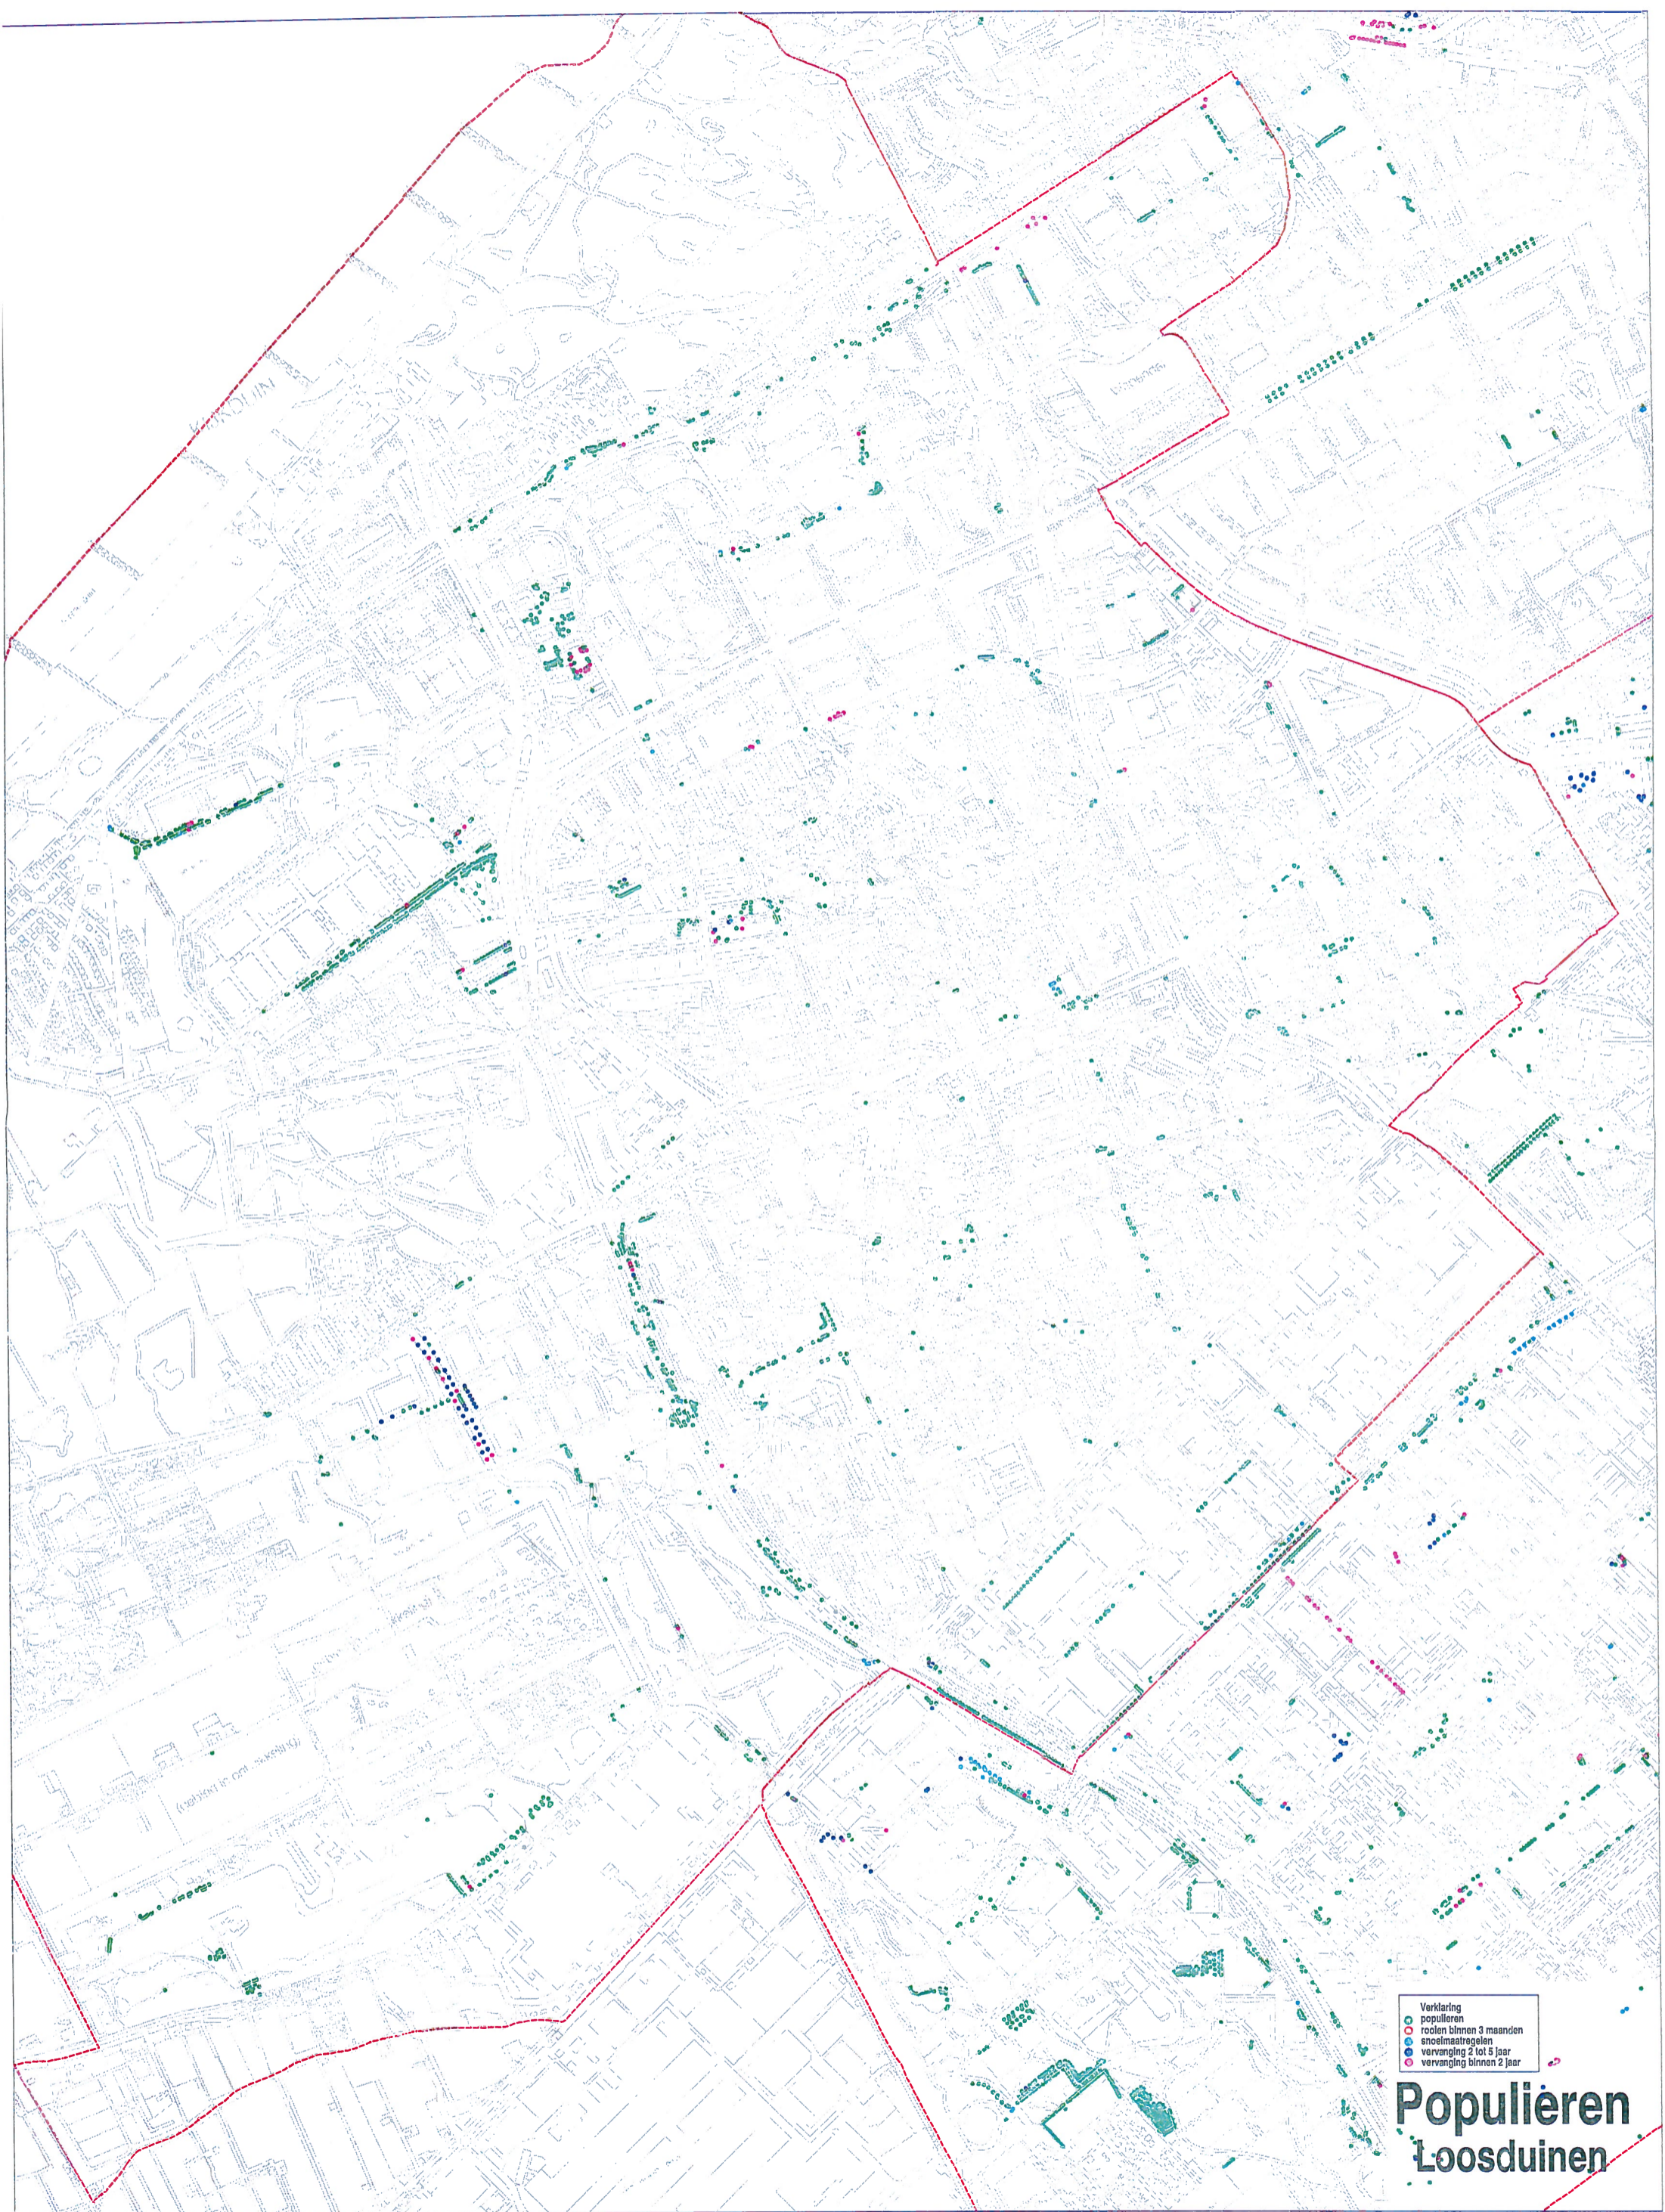

<b>Populieren 2014</b> Samenhangen	
Verspreiding populieren roeien binnen 3 maanden snoeiwerk binnen 2 jaar veroving 2 tot 3 jaar	Dienst Stadsbeheer OHS 2014

Verklaring  
populieren  
roeten binnen 3 maanden  
snoelmaatregelen  
vervanging 2 tot 5 jaar  
vervanging binnen 2 jaar

# Populieren Loosduinen

<b>Populieren 2014</b> Leidschendam-Vosburg	
kaart 1 versie 1.00	datum 11-09-2014 getekend
Verandering populieren rood binnen 3 maanden oranje binnen 2 jaar groen binnen 5 jaar verandering 2 tot 5 jaar	
Dienst Stadsbeheer CHG	