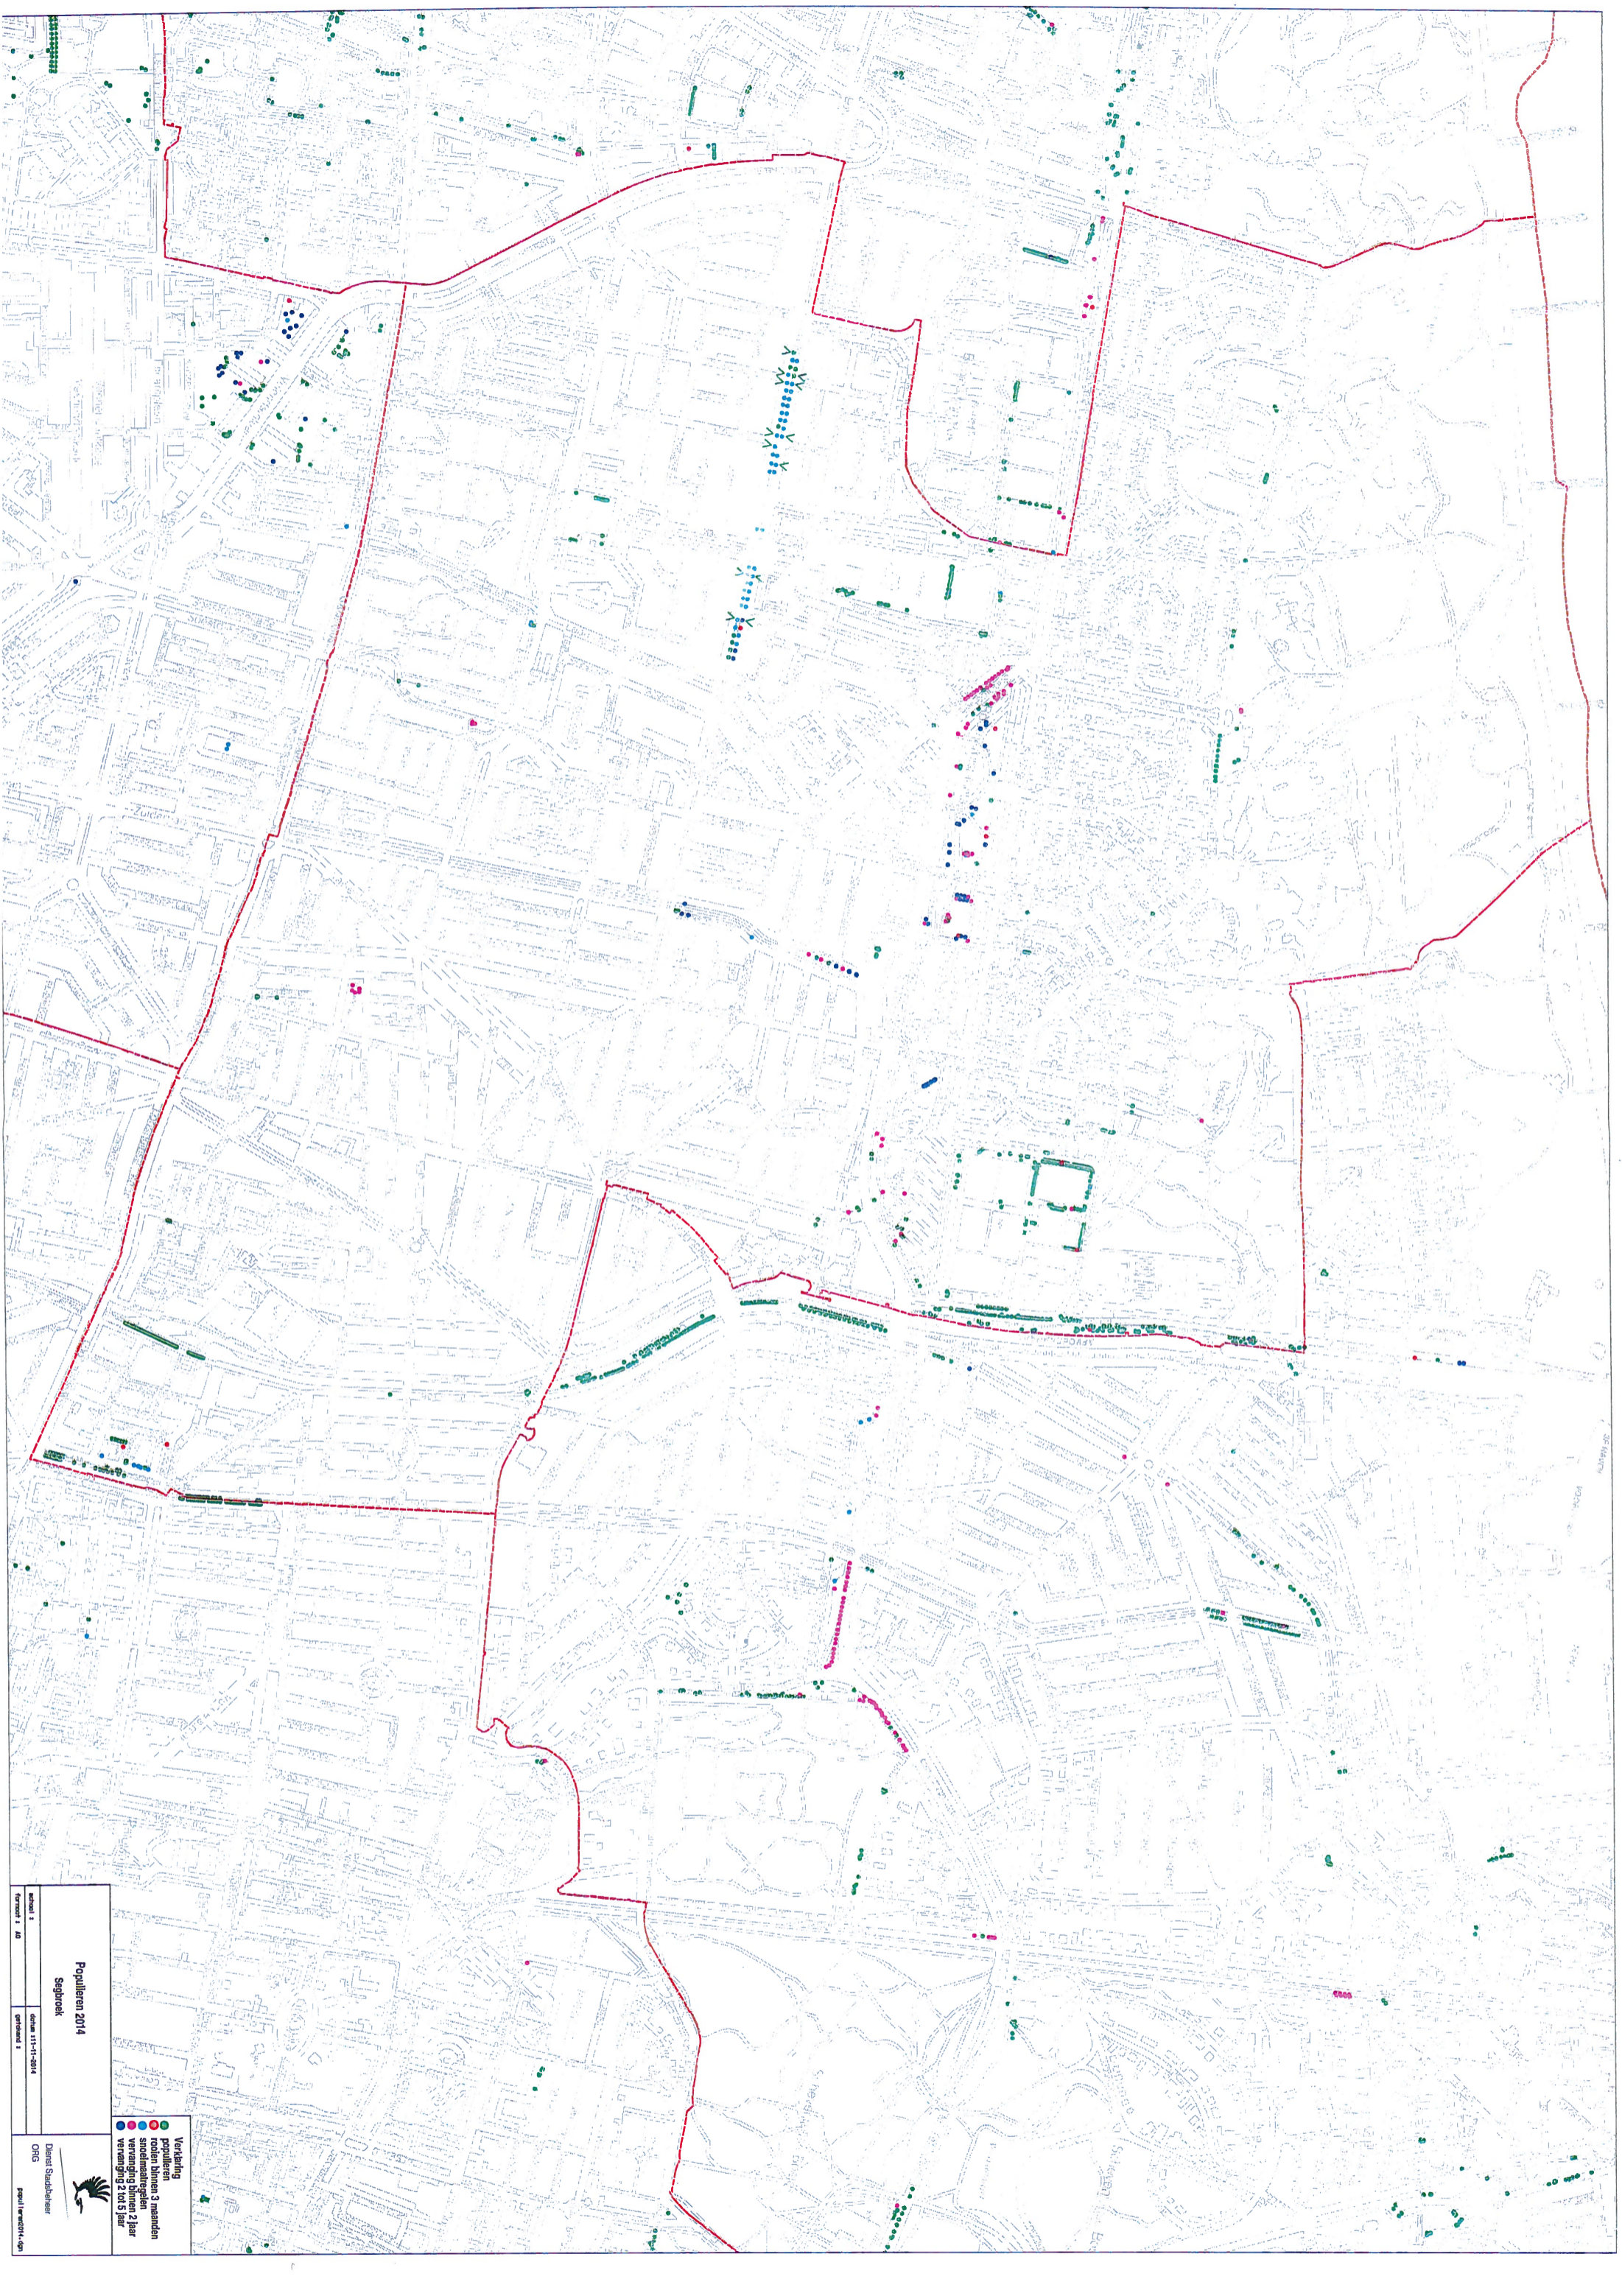

Populiren 2014
Segitrok

Desa Segitrok
Dinas Segitrok
ONG

Verdeling populiren
roben binnen 3 maanden
snoetsaaitgeleien
vervangig binnen 2 jaar
vervangig 2 tot 3 jaar

formasi 1
formasi 2
formasi 3

formasi 1
formasi 2
formasi 3