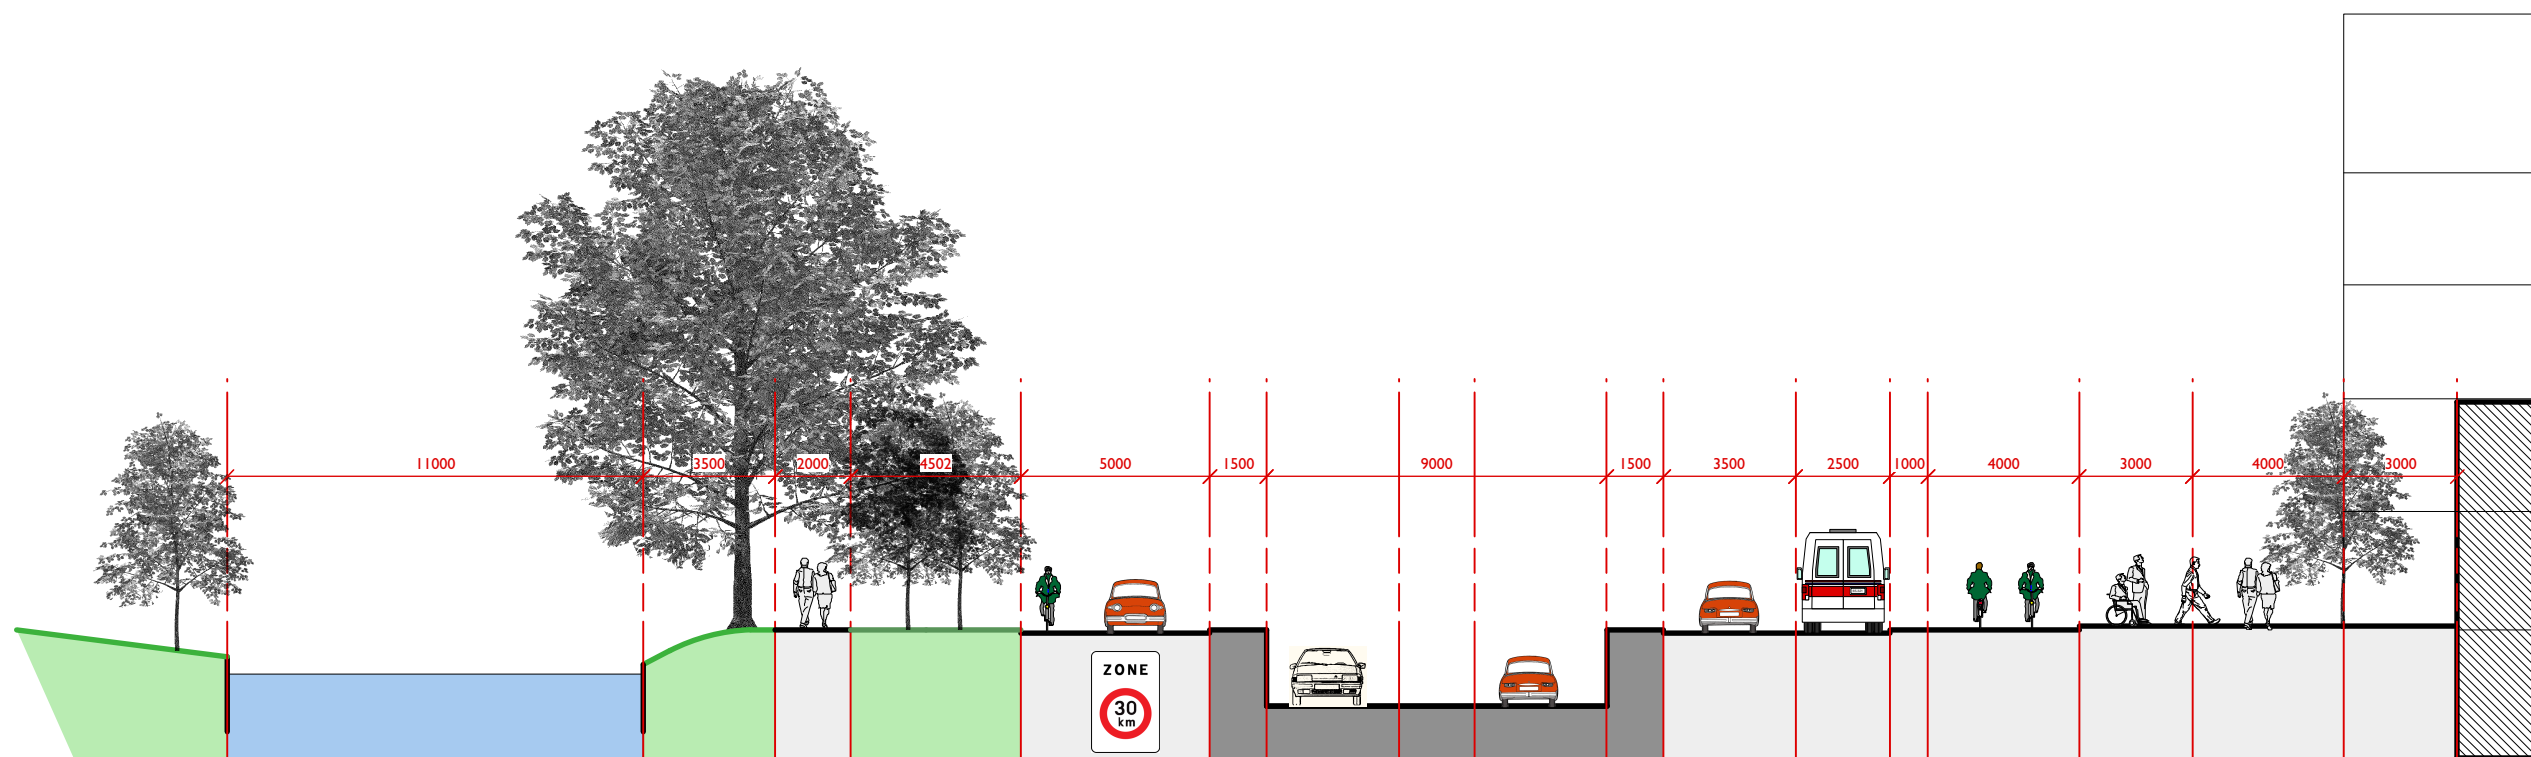

VOORSTEL DE GROEP TPV KJ PLEIN

ALTERNATIEF DE GROEP TOV KJ PLEIN

SCALA

Architecten
 Spaarneplein 2
 Postbus 134
 telefoon
 E-mail

ir. mieke bosse, ir. peter drijver
 2501 CC Den Haag
 31(0)70-363 84 76
 postbox@scala-architecten.nl
 www.scala-architecten.nl